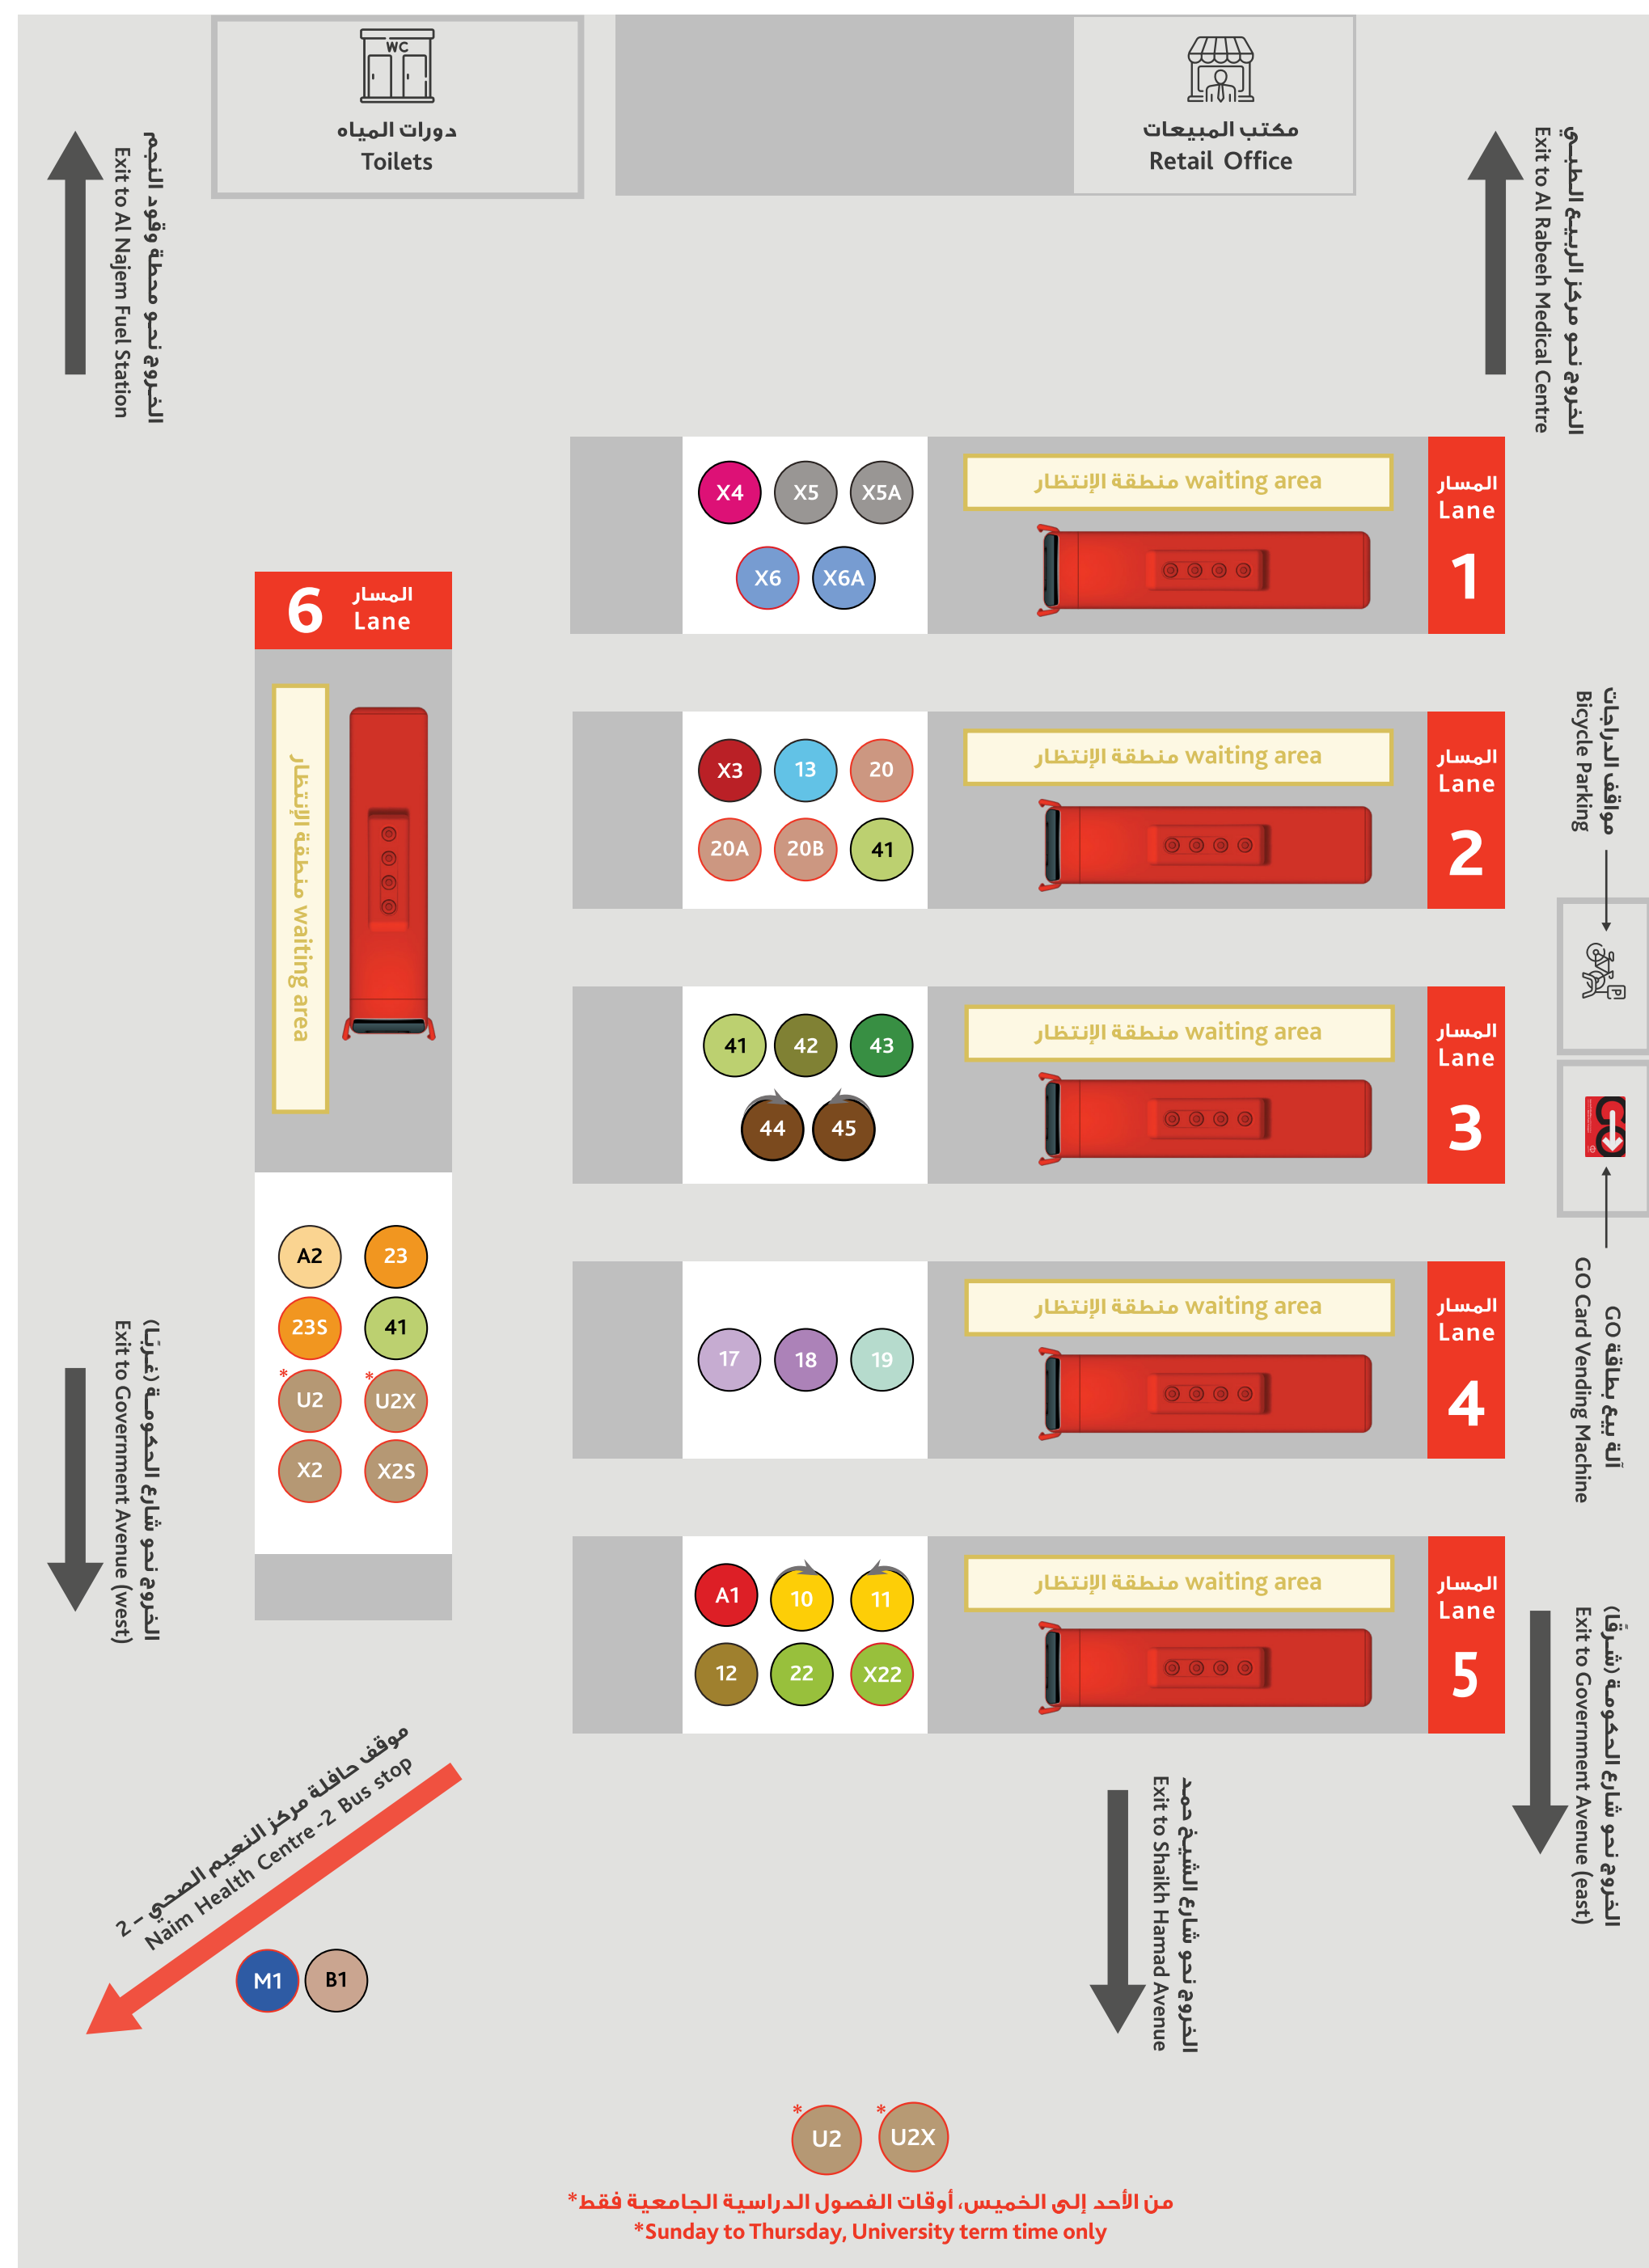

المسار 2 Lane 2

X3 البديع Budaiya	13 سار Saar
20 النويدرات (السبت إلى الخميس فقط) Nuwaidrat (Saturday to Thursday only)	20A جو (الجمعة فقط) Jaww (Fridays only)
20B حالة أم البيض (الجمعة فقط) Halat Umm Al Bayd (Fridays only)	41 السنابس Sanabis

المسار 3 Lane 3

41 42 شمال الجفير North Juffair	
43 ميناء سلمان Mina Salman	
44 45 أم الحصم Umm Al Hassam	

المسار 4 Lane 4

17 18 الرفاع الشرقي East Riffa	
19 اسكان الرملي Ramli Housing	

المسار 5 Lane 5

A1 مطار البحرين الدولي Bahrain International Airport	A1 مدينة عيسى Isa Town
10 11 الحد Hidd	12 مدينة التنين Dragon City
22 X22 أسري ASRY	

المسار 6 Lane 6

A2 U2 U2X X2 جامعة البحرين University of Bahrain	
A2 مطار البحرين الدولي Bahrain International Airport	U2 المحرق (الأحد إلى الخميس فقط) Muharraq (Sunday to Thursday only)
U2X قلالي (الأحد إلى الخميس فقط) Qalali (Sunday to Thursday only)	X2S سوق واقف (الجمعة فقط) Souq Waqif (Fridays only)
23 البديع Budaiya	23S 41 السيف Seef

محطة المنامة

Manama Terminal

تعرف على مسار حافلتك

Get to know your bus lane

خارج المحطة

Outside the Terminal

موقف حافلة مركز النعيم الصحي - 2 - Naim Health Center

B1 خليج البحرين Bahrain Bay
B1 واطر جاردن سيتي Water Garden City
M1 متحف البحرين الوطني Bahrain National Museum