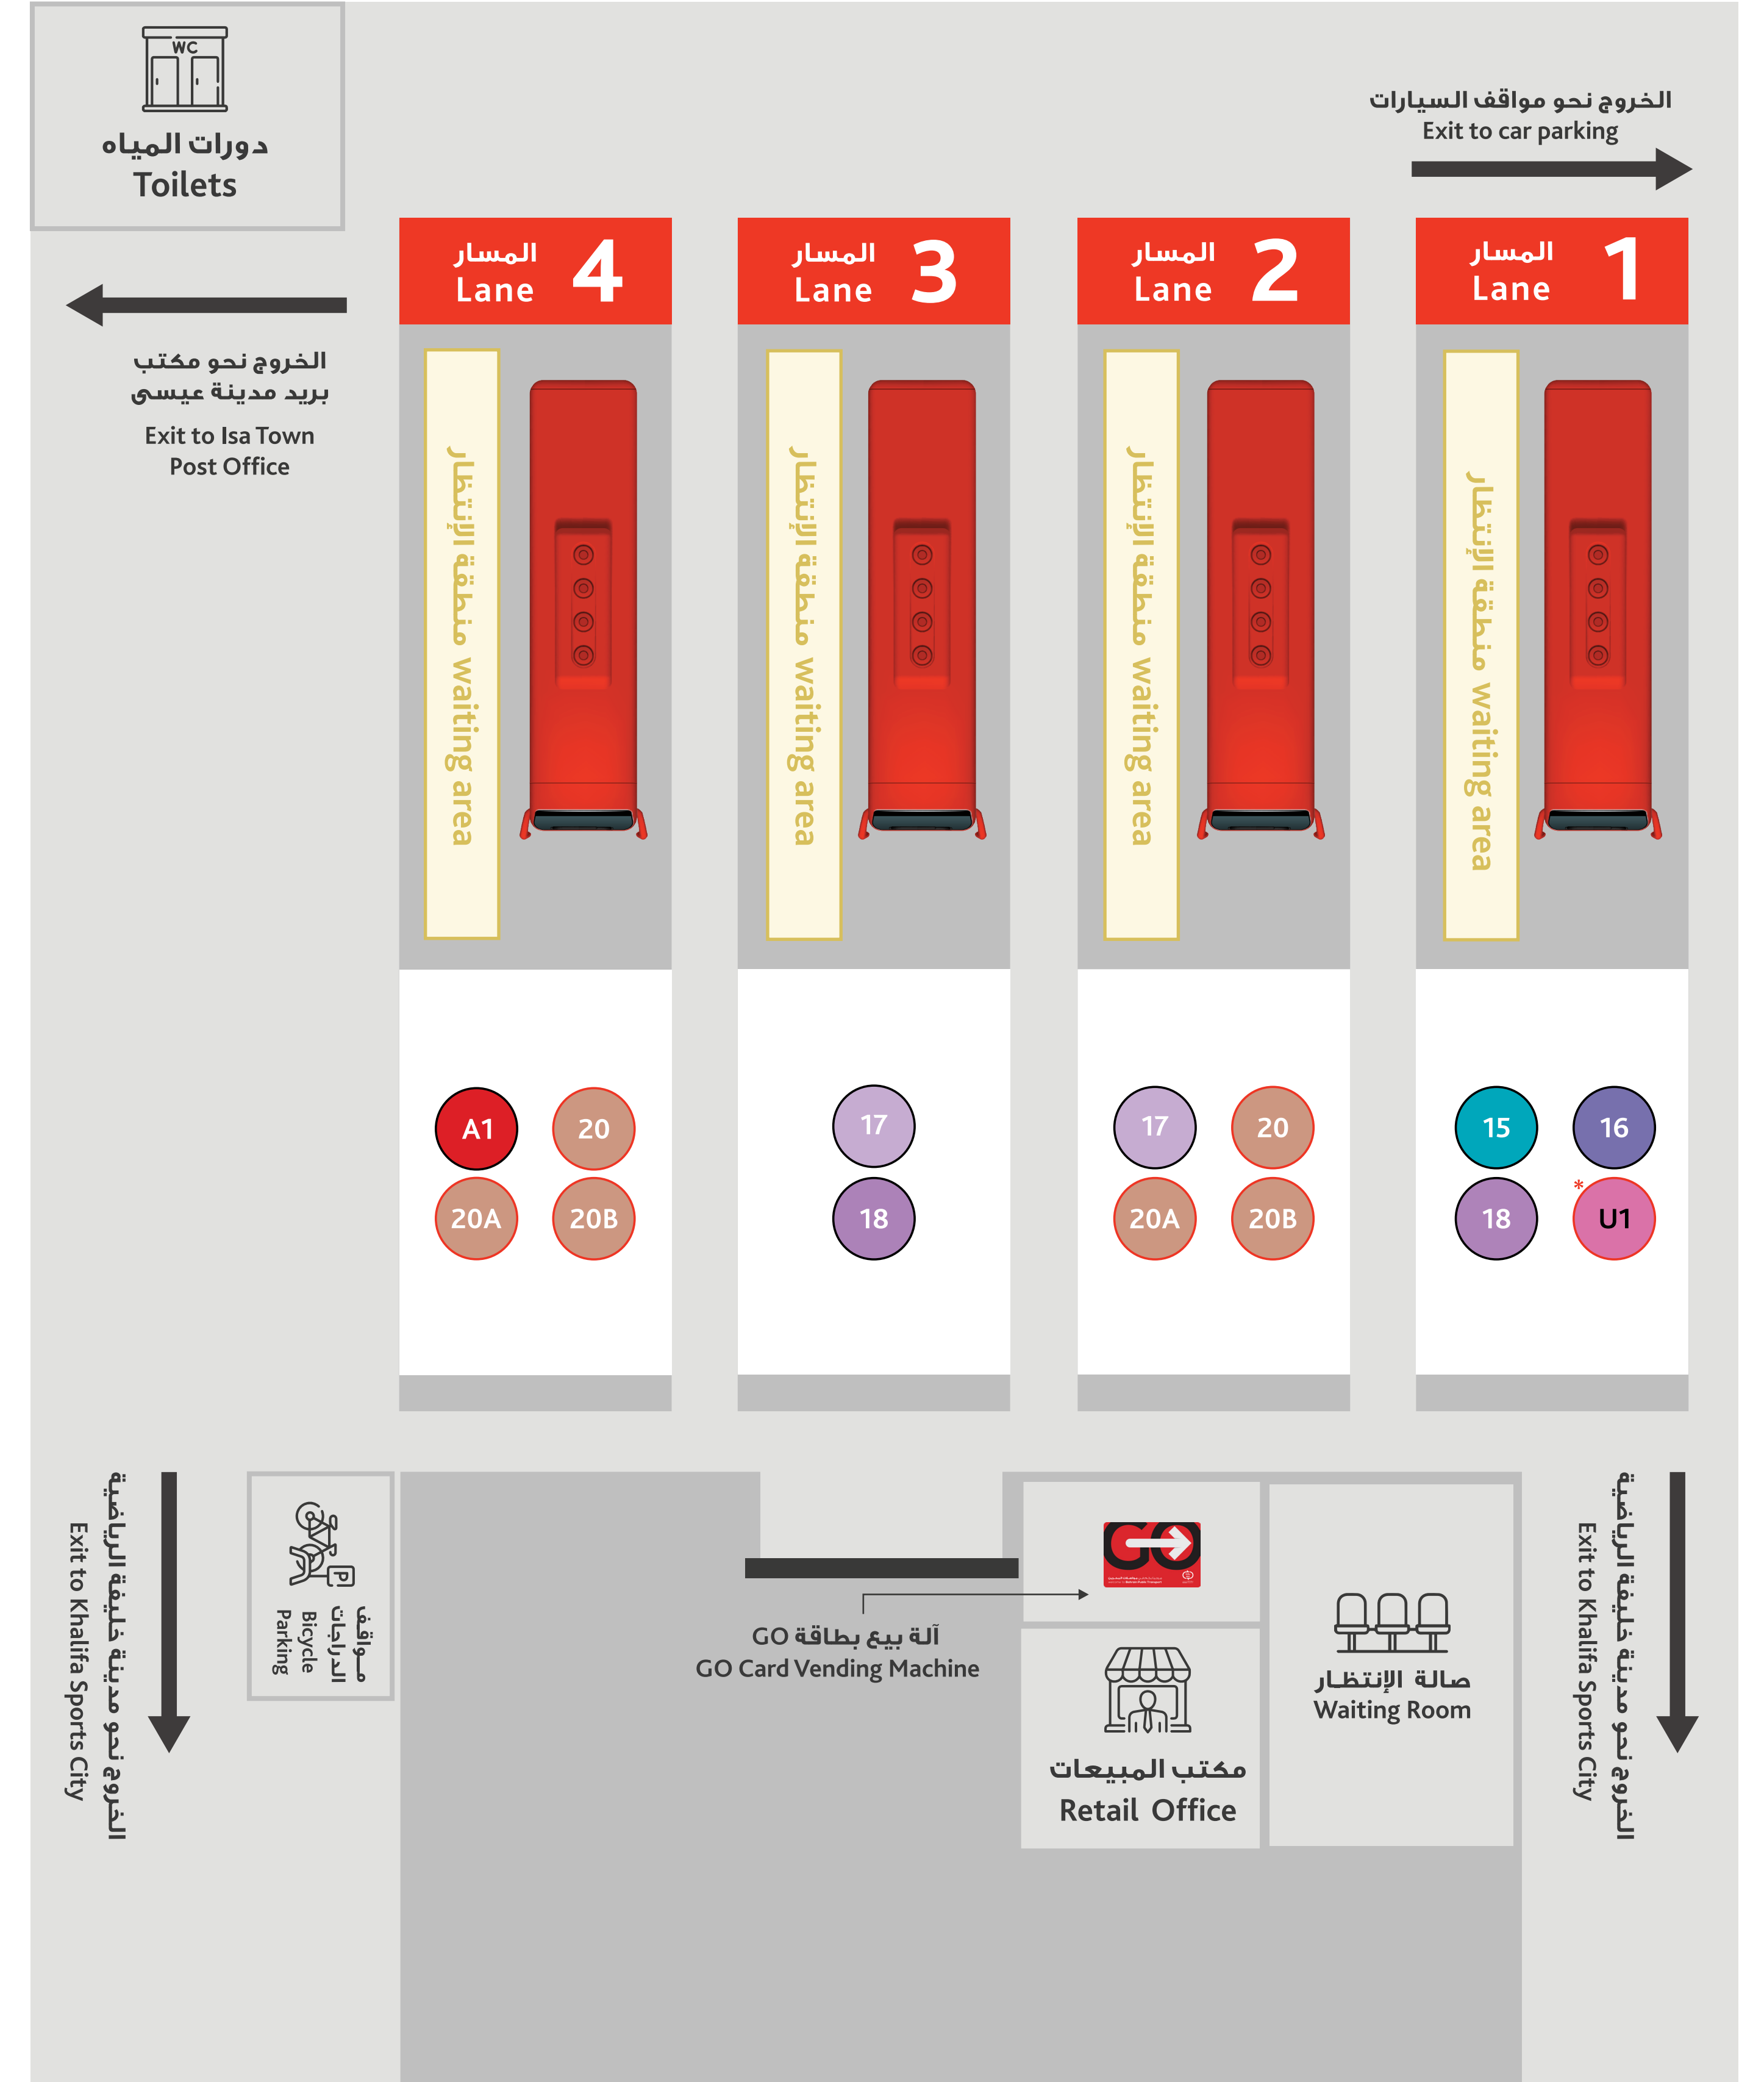

محطة مدينة عيسى Isa Town Terminal تعرف على مسار حافلتك Get to know your bus lane

المسار 1 Lane 1	
15 البديع Budaiya	16 جامعة البحرين University of Bahrain
18 الرفاع الشرقي East Riffa	*U1 جامعة البحرين (الأحد - الخميس ما عدا الفترة المسائية) University of Bahrain (Sun - Thurs except evenings)
المسار 2 Lane 2	
17 الرفاع الشرقي East Riffa	20 النويدرات (السبت إلى الخميس فقط) Nuwaidrat (Saturday to Thursday only)
20A جو (الجمعة فقط) Jaww (Fridays only)	20B حالة أم البيض (الجمعة فقط) Halat Umm Al Bayd (Fridays only)
المسار 3 Lane 3	
17 المنامة Manama	18 المنامة Manama
المسار 4 Lane 4	
A1 مطار البحرين الدولي Bahrain International Airport	
20 المنامة Manama	20A المنامة Manama
20B المنامة Manama	

*U1 أوقات الفصول الدراسية الجامعية فقط
University term time only