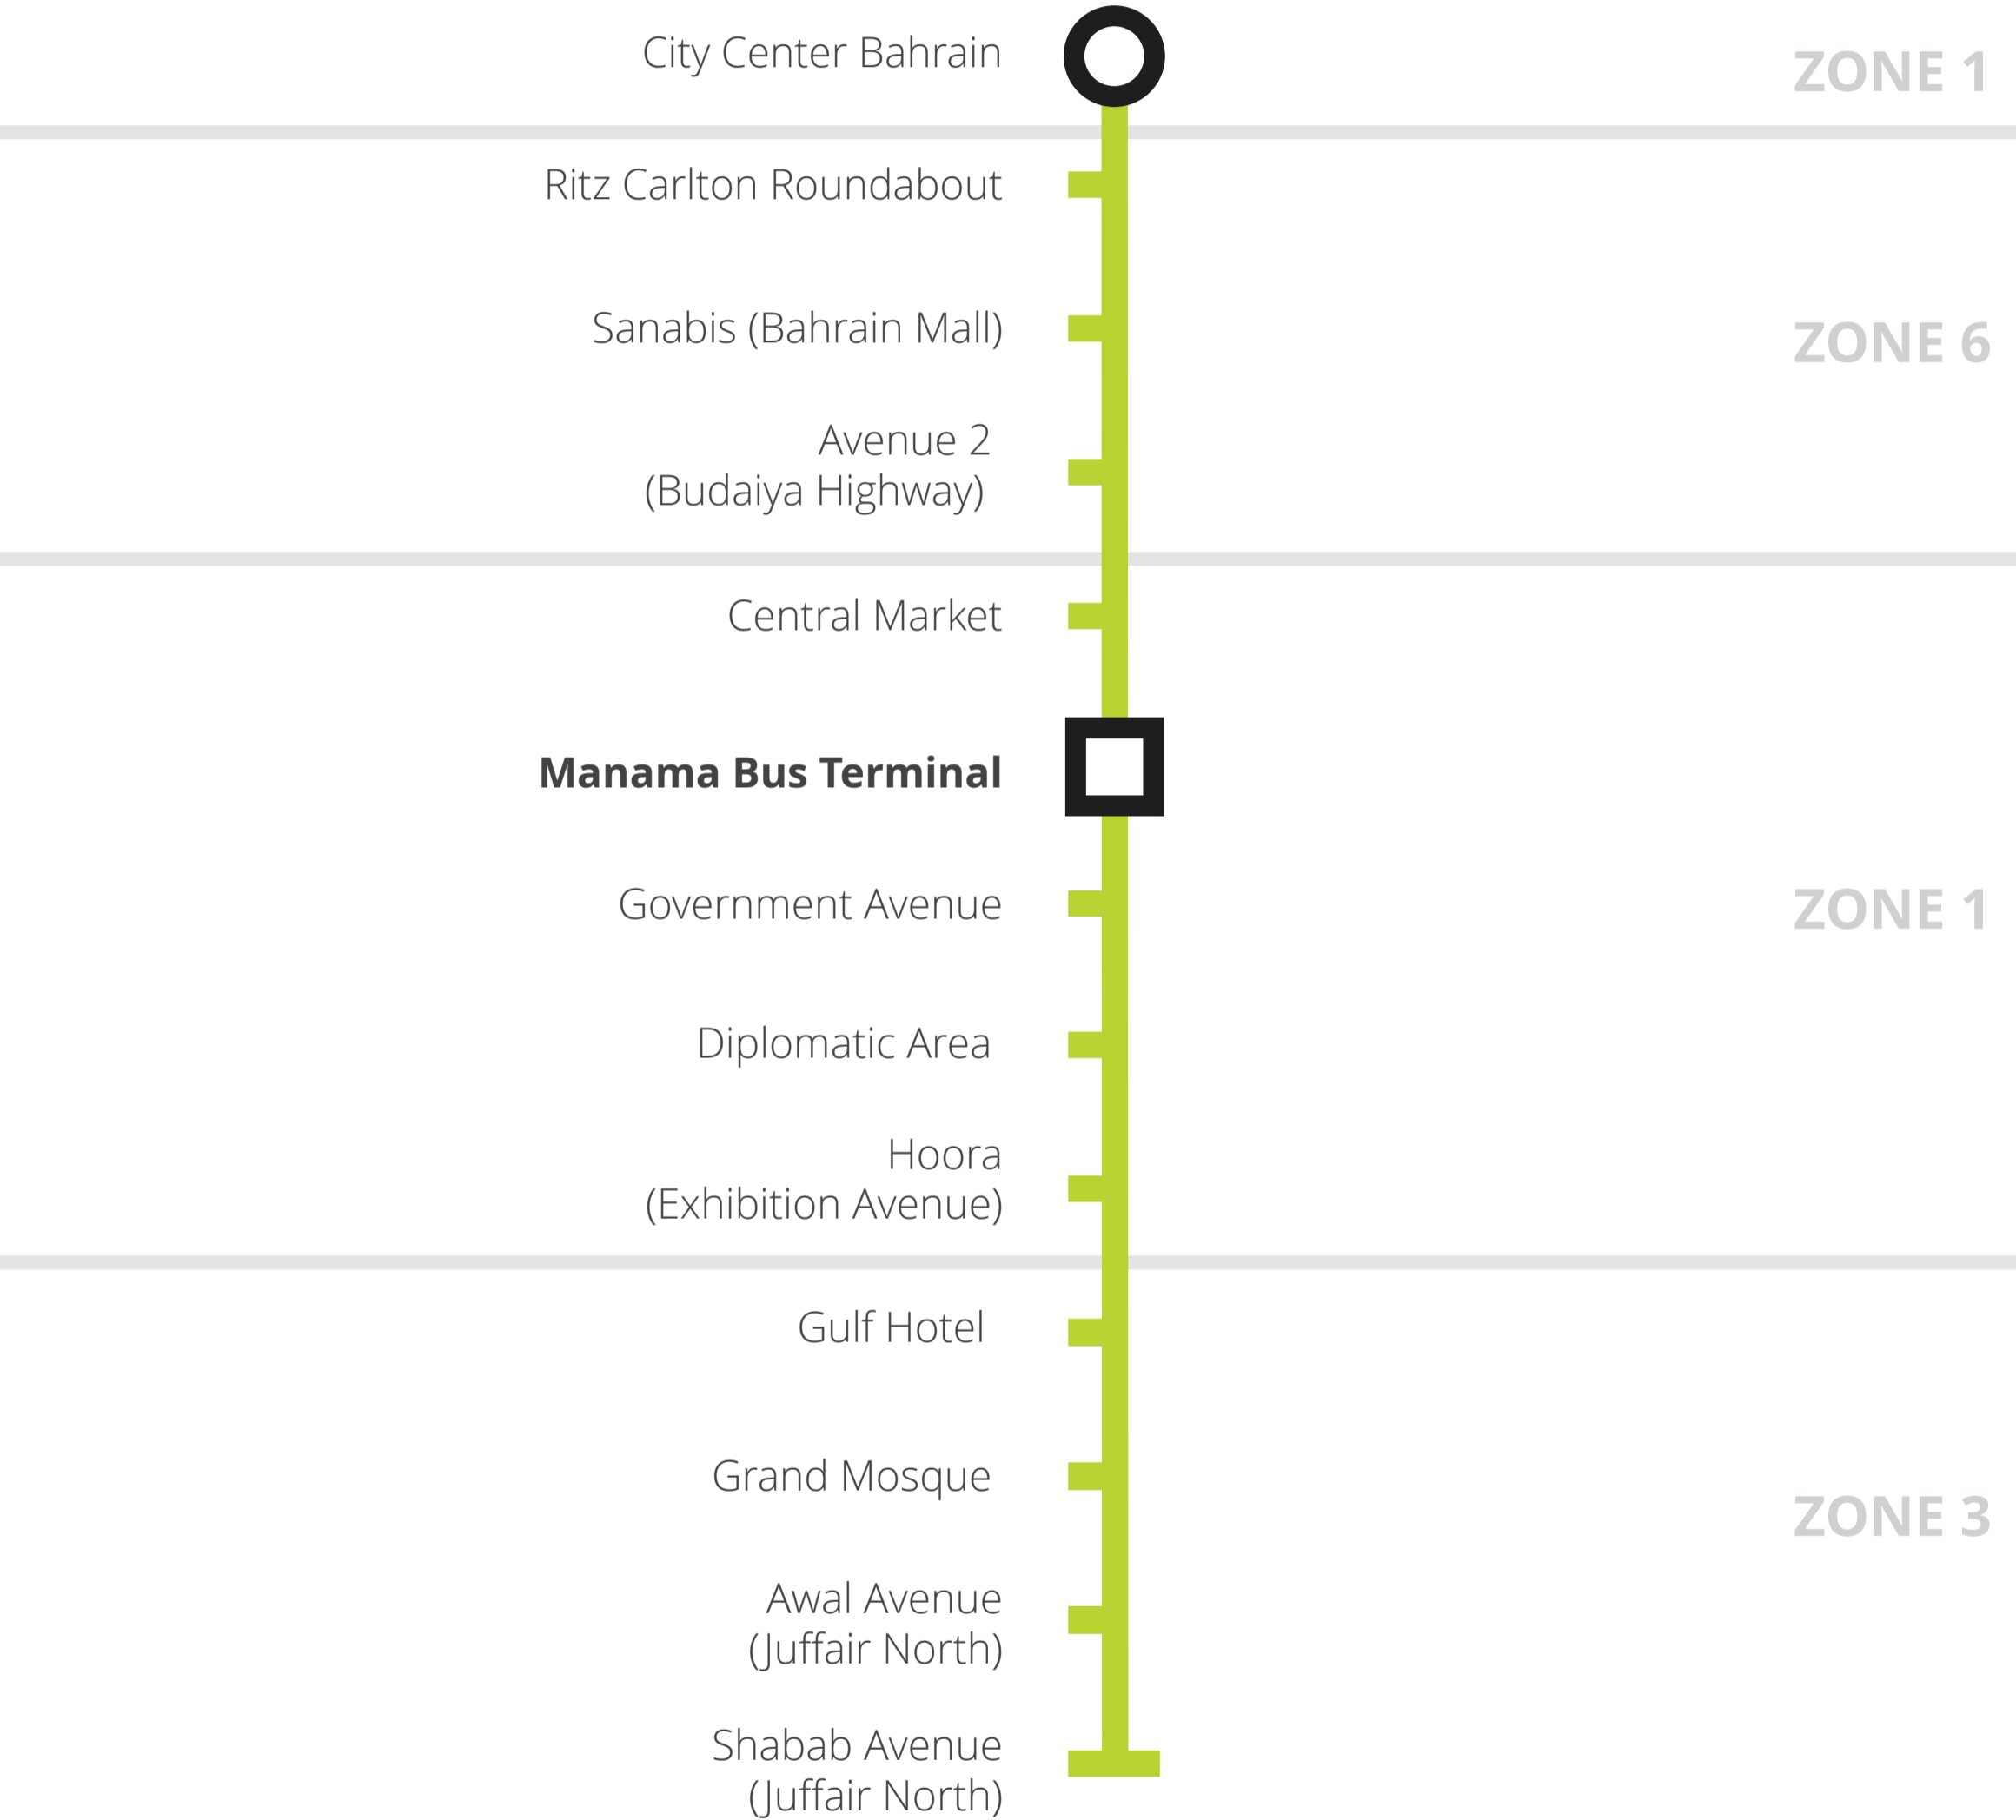

Route 41

Runs every 30 minutes

مواصلات البحرين
BAHRAIN TRANSPORT

For customer information please call

663 11111

شركة البحرين للنقل العام
Bahrain Public Transport Company