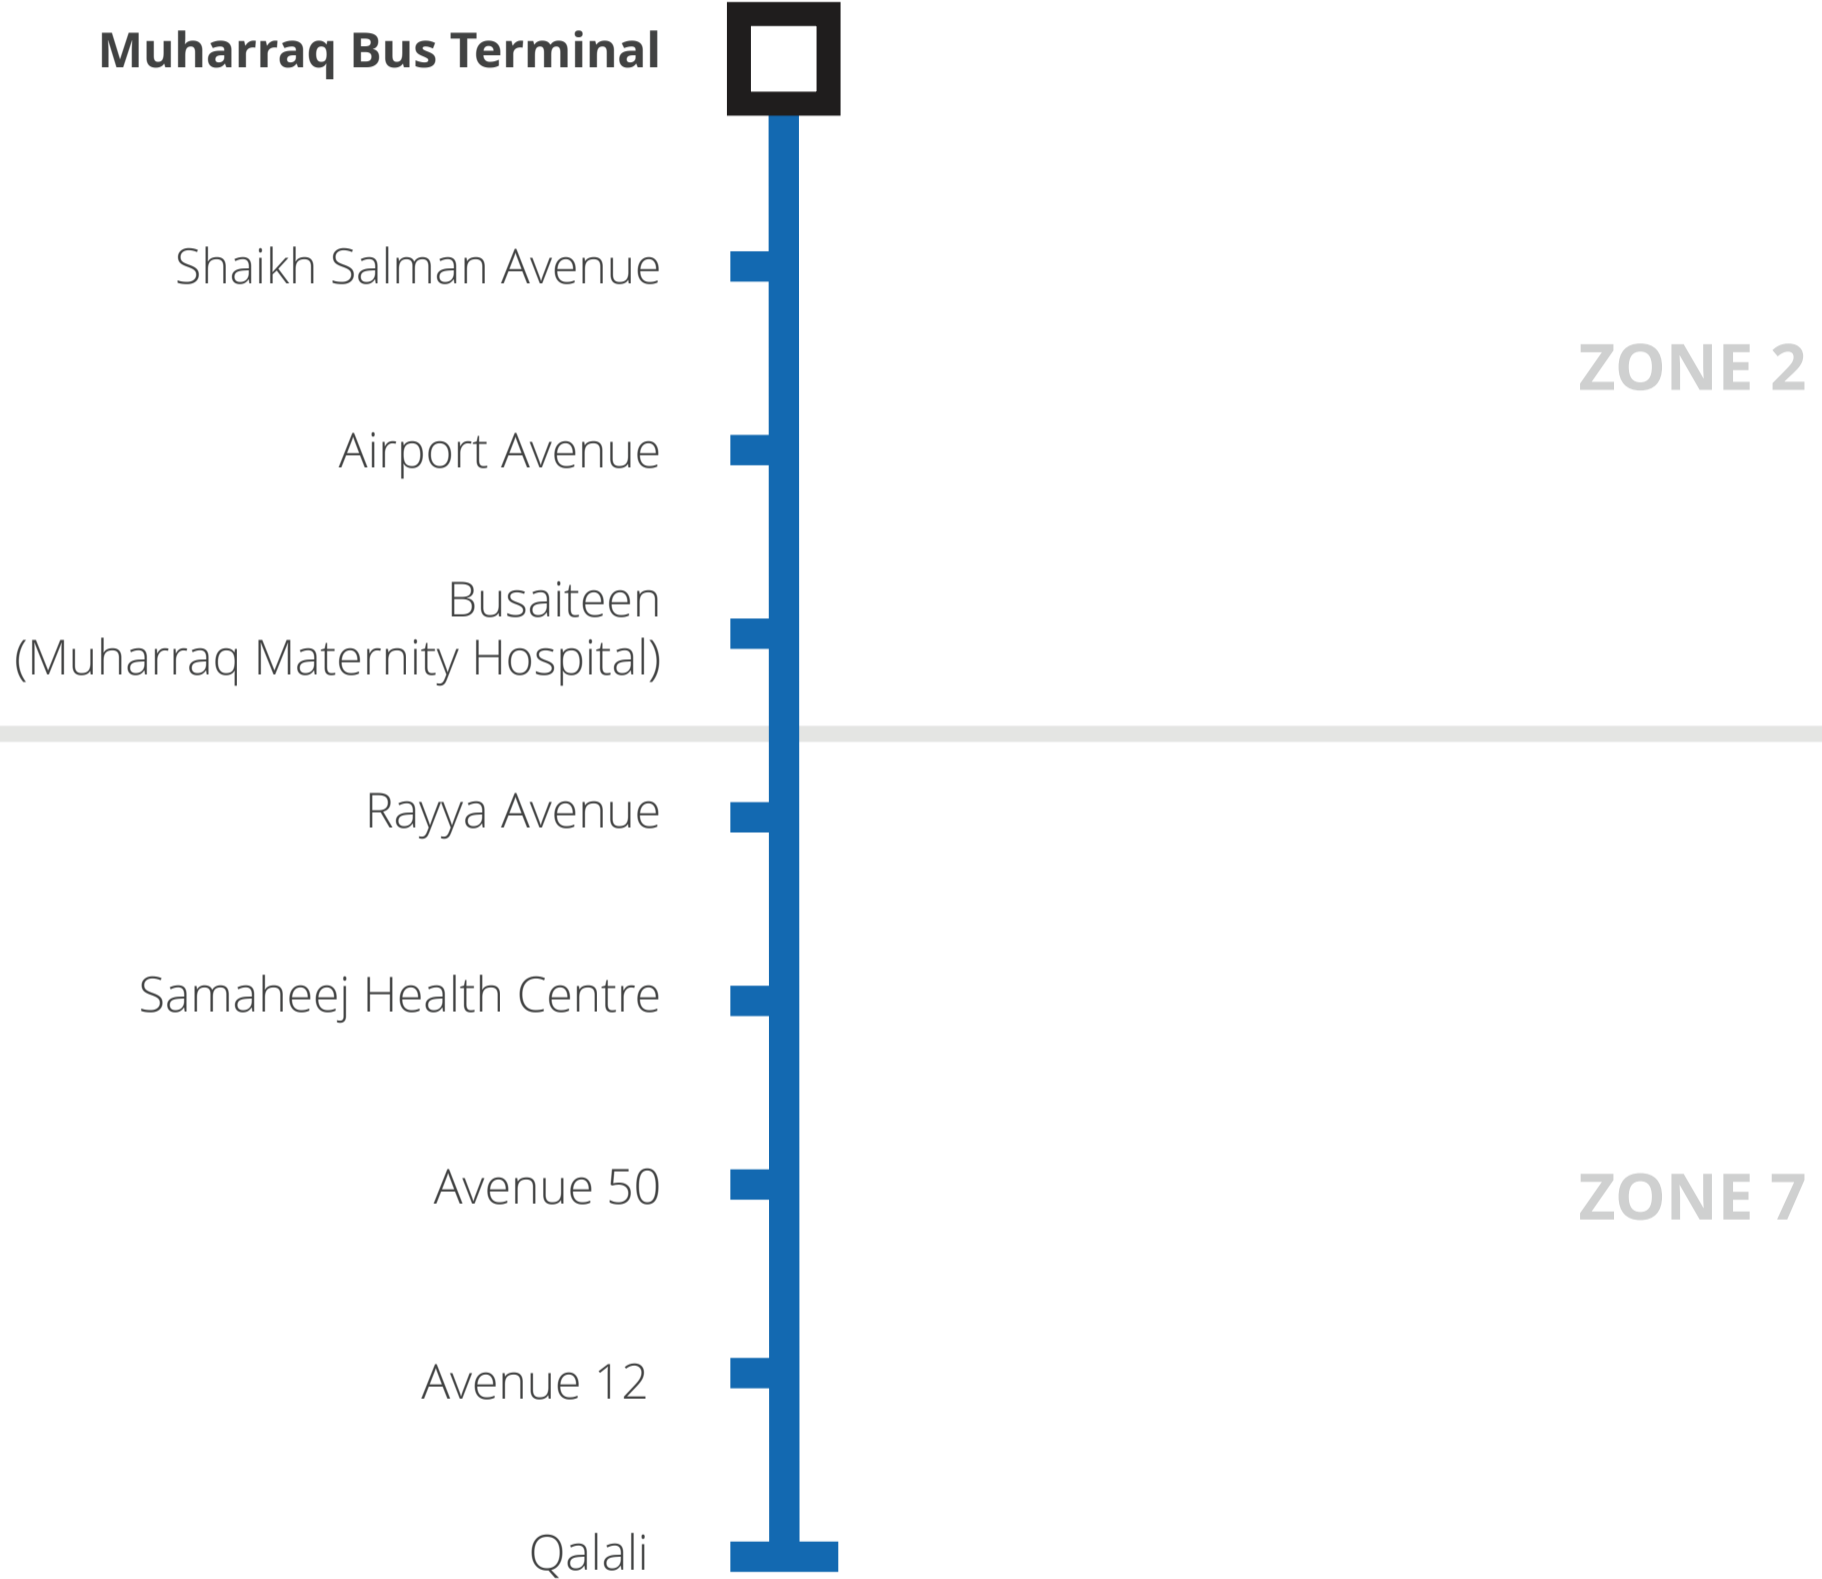

# Route 32

Runs every 30 minutes

مواصلات البحرين  
BAHRAIN TRANSPORT

For customer information please call

**663 11111**

شركة البحرين للنقل العام  
Bahrain Public Transport Company